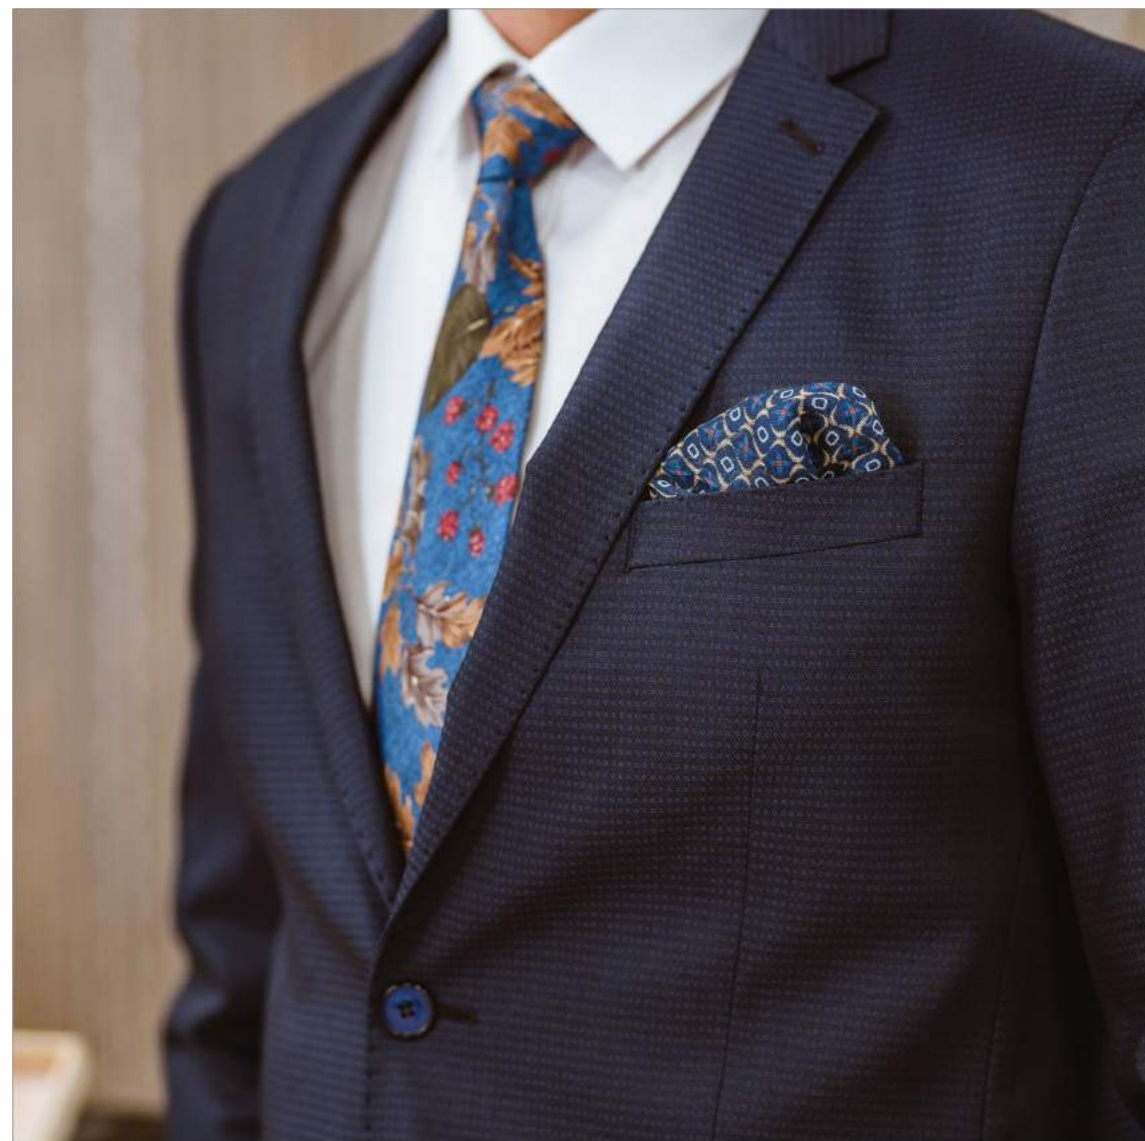

MONACO / indigo / 75% PL , 22% VI , 3% LY

sako 23 - 30 42 - 60 88 - 114

vesta 46 - 60

nohavice 23 - 30 42 - 60 88 - 114

MARTINO / black / 55% VI , 42% PL , 3% EL

sako 23 - 30 44 - 60 90 - 114  
nohavice 23 - 30 44 - 60 90 - 114